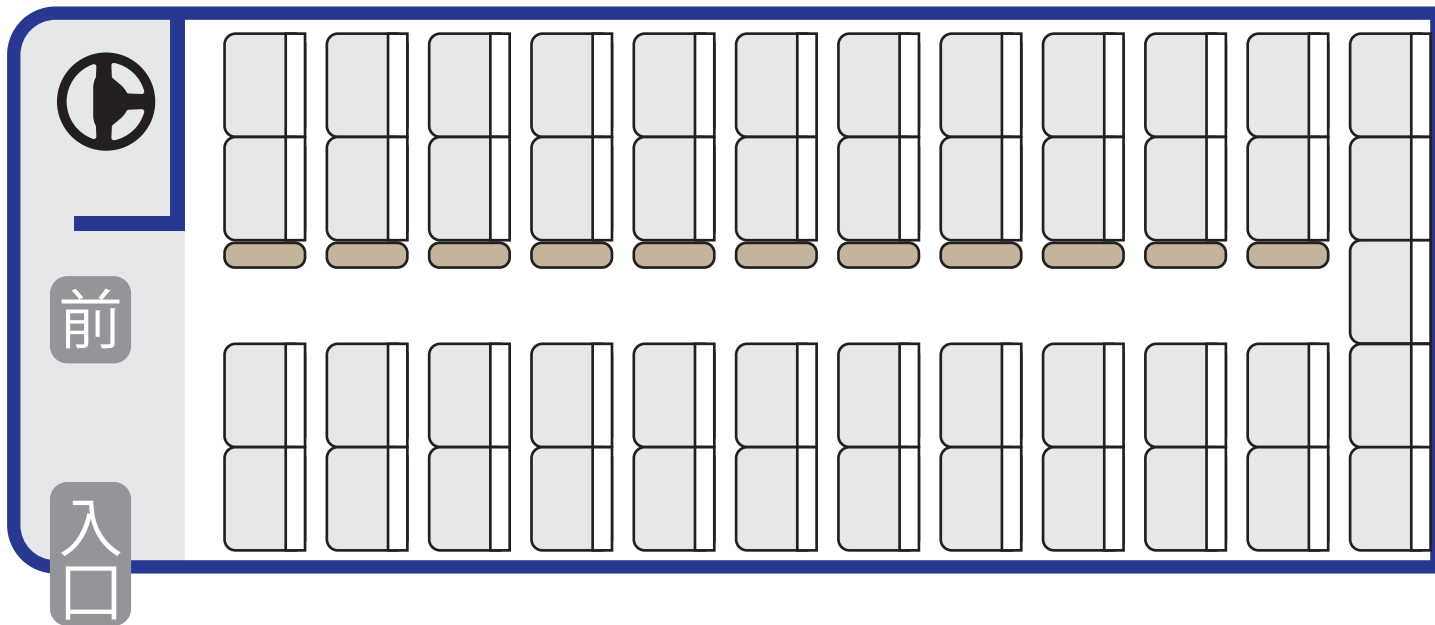

座席レイアウト

正座席：49席 補助席：11席

正座席：45席 補助席：9席

正座席：21席 補助席：6席