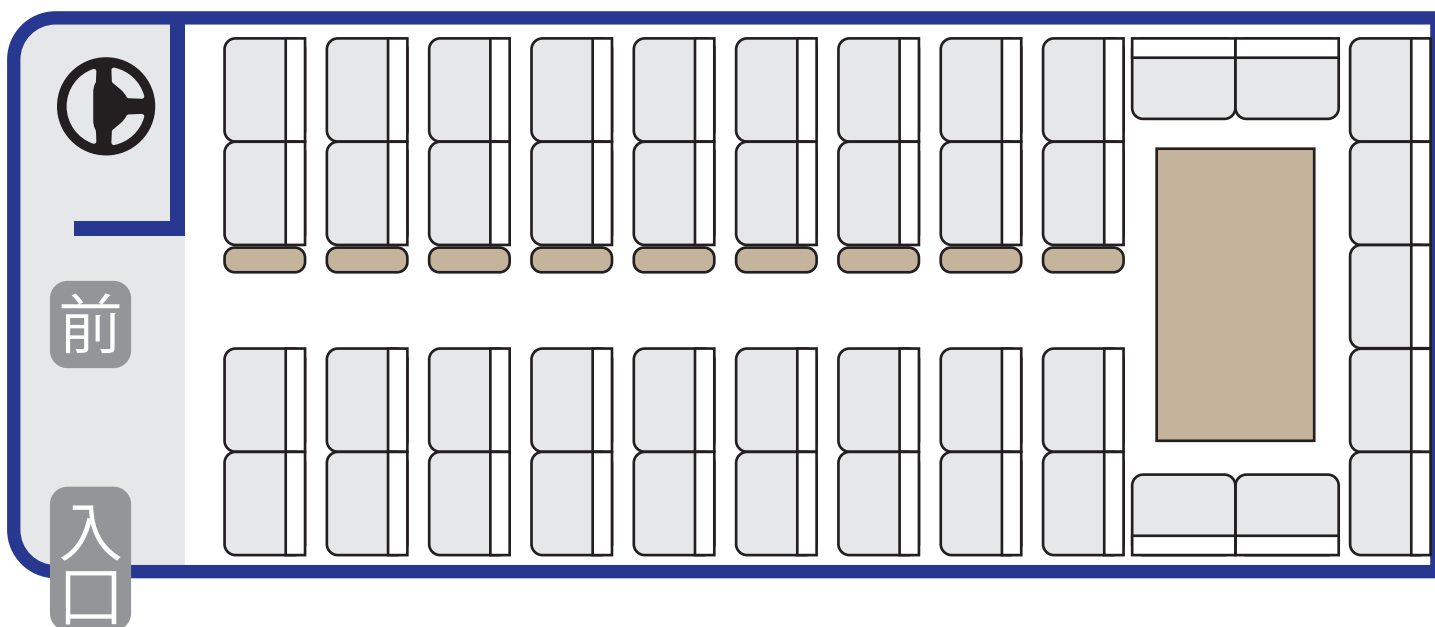

座席レイアウト

正座席：49席 補助席：11席

正座席：45席 補助席：9席

正座席：21席 補助席：6席