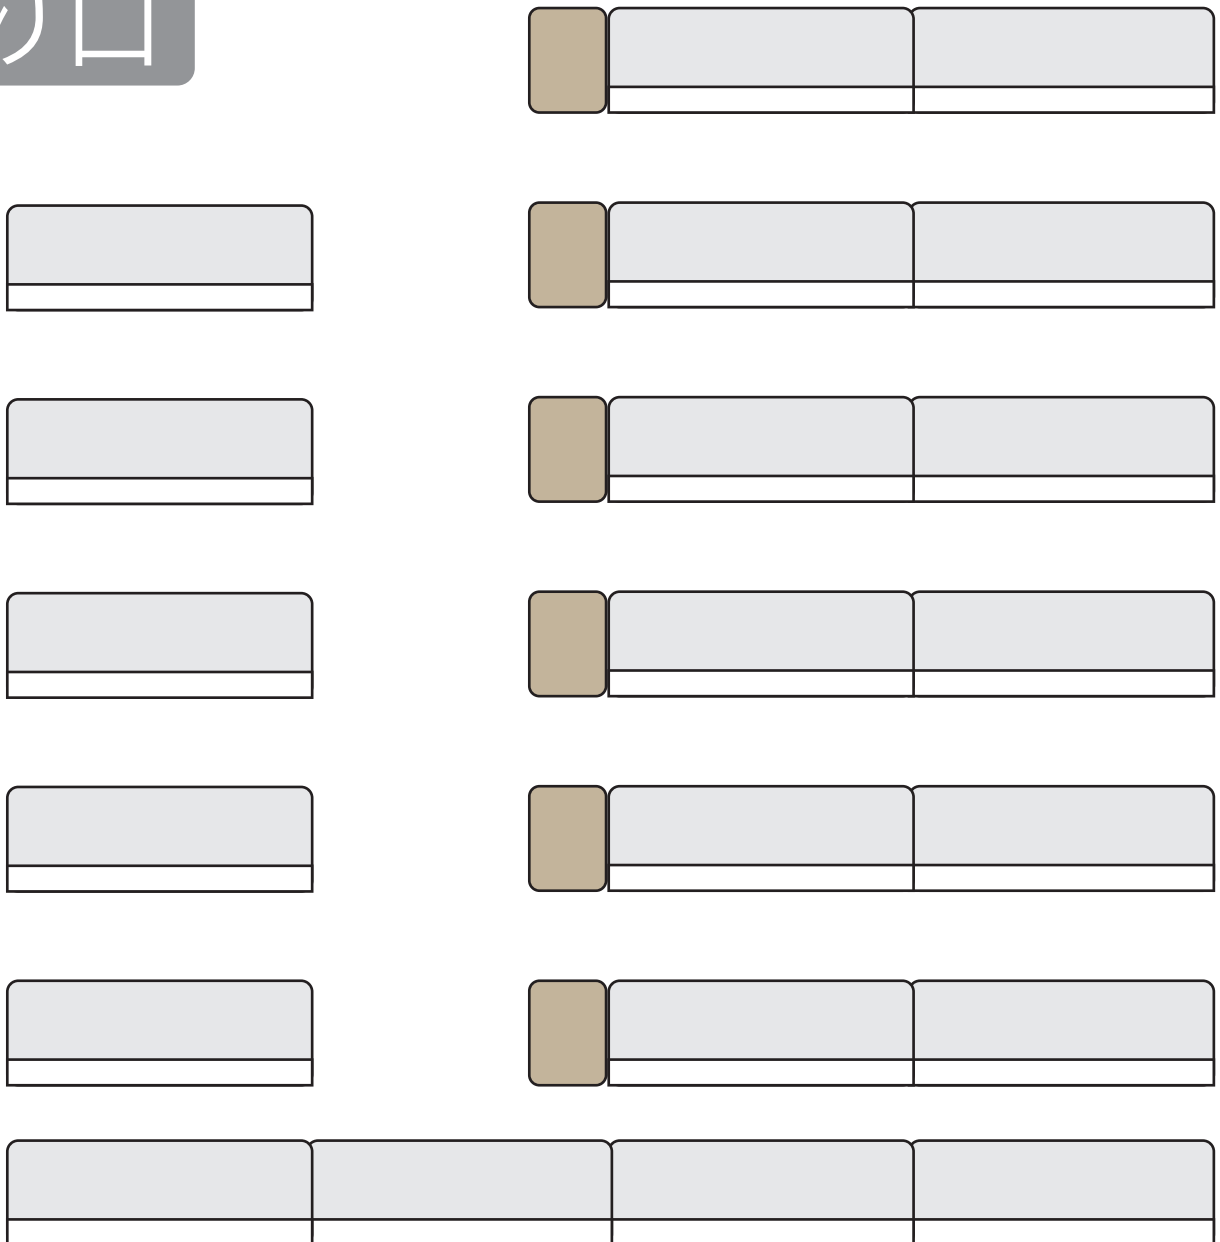

# 座席レイアウト

正座席：21席 補助席：6席

前

入り口

トランクルーム